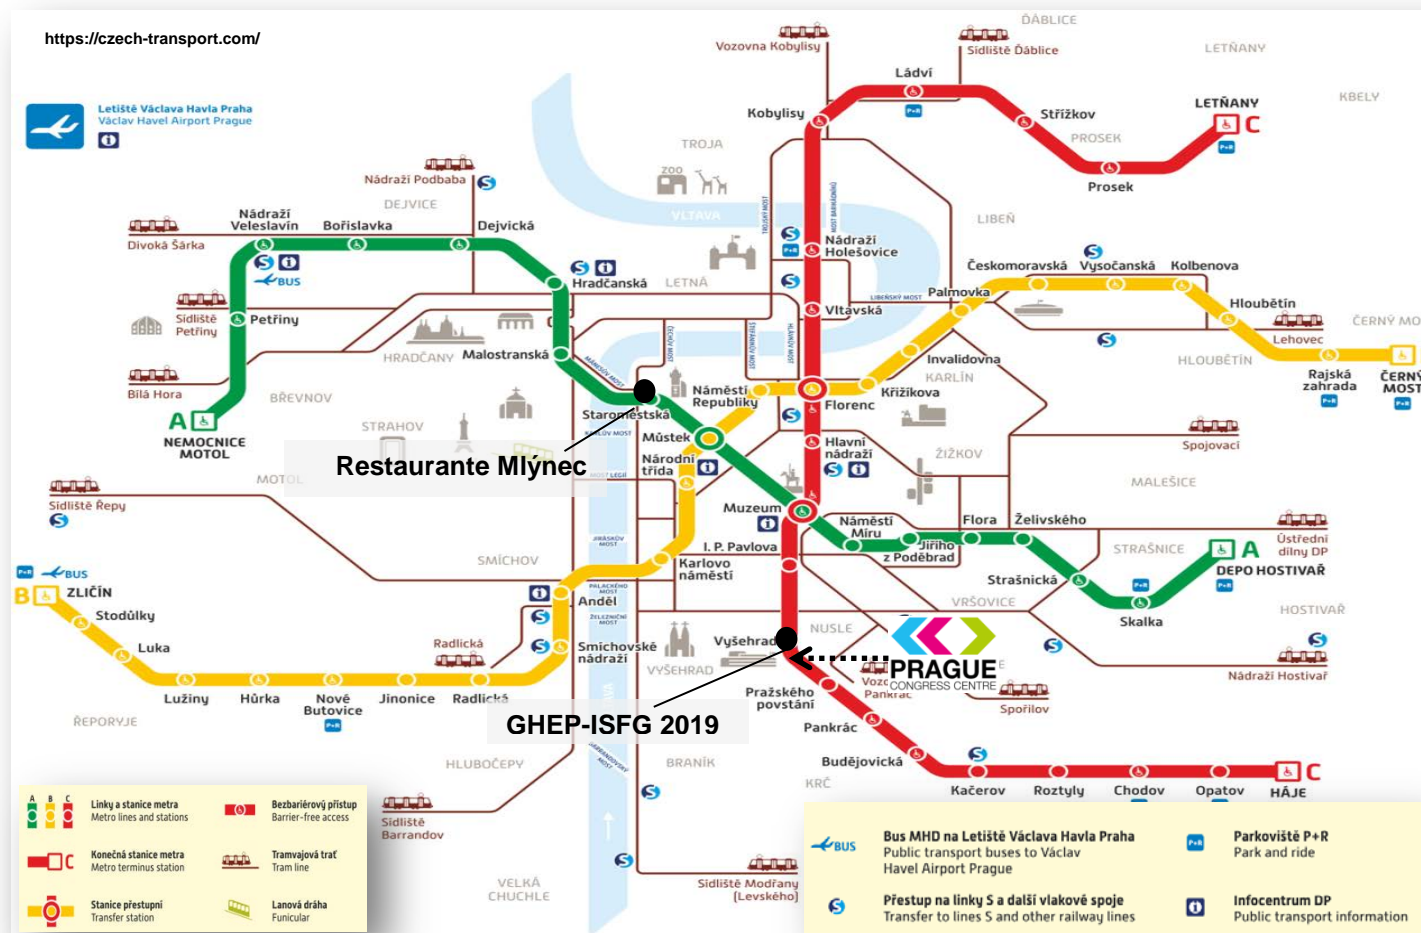

SEGUNDA-FEIRA 9 DE SETEMBRO DE 2019

- 08.30-08.30H • Registro de participantes e entrega de documentação
- 08:30-08.45H • Abertura Jornadas
- 08.45-09.30H • Apresentação Geral dos Resultados do Exercício de Intercomparación 2019
- 09.30-10.00H • Identificação de fluídos e discussão
- 10.00-10.25H • Marcadores autossômicos e discussão
- 10.30-11.00H • Pausa / Café / Coffee break
- 11.00-11.40H • Cromossomas sexuais e discussão
- 11.40-12.20H • ADN mitocondrial e discussão
- 12.20-13.00H • Identificação Animal e discussão
- 13.00-15.00H • Almoço / Lunch
- 15.00-15.40H • Estudo Teórico de Parentesco de Nível Básico e discussão
- 15.40-16.20H • Estudo Teórico Forense de Nível Básico e discussão
- 16.20-16.45H • Pausa / Café / Coffee break
- 16.45-17.30H • Desafio de Parentesco de Nível Avançado e discussão
- 17.30-18.15H • Desafio Forense de Nível Avançado e discussão
- 18.15 • Discussão Final-Clausura

TERÇA-FEIRA 10 DE SETEMBRO DE 2019

- 08.30-10.30H • Comissões de trabalho
- 10.30-10.50H • Pausa / Café / Coffee break
- 10.50-11.20H • Apresentação Thermofisher
- 11.20-11.40H • Apresentação Promega
- 11.40-12.00H • Apresentação Verogen
- 12.00-14.00H • Assembléia do GHEP

PROGRAMA

XXIV JORNADAS
GHEP-ISFG PRAGA
9-10 SETEMBRO 2019

ghep-isfg

Května 51640/65, Praga 4
Linha C (vermelha) de Metro,
Parada Vyšehrad

Jornadas organizadas em colaboração com:

LABGENETICS

Informação sobre o Transporte Público

Tipos de bilhetes

Bilhete para uma viagem

- bilhete para 30 minutos (básico)-24 CZK // bilhete para 90 minutos (reduzido) - t 32 CZK

Bilhetes de longa duração (bilhetes turísticos)

- bilhete para 1 dia-t 110 CZK // bilhete para 3 dias- t 310 CZK