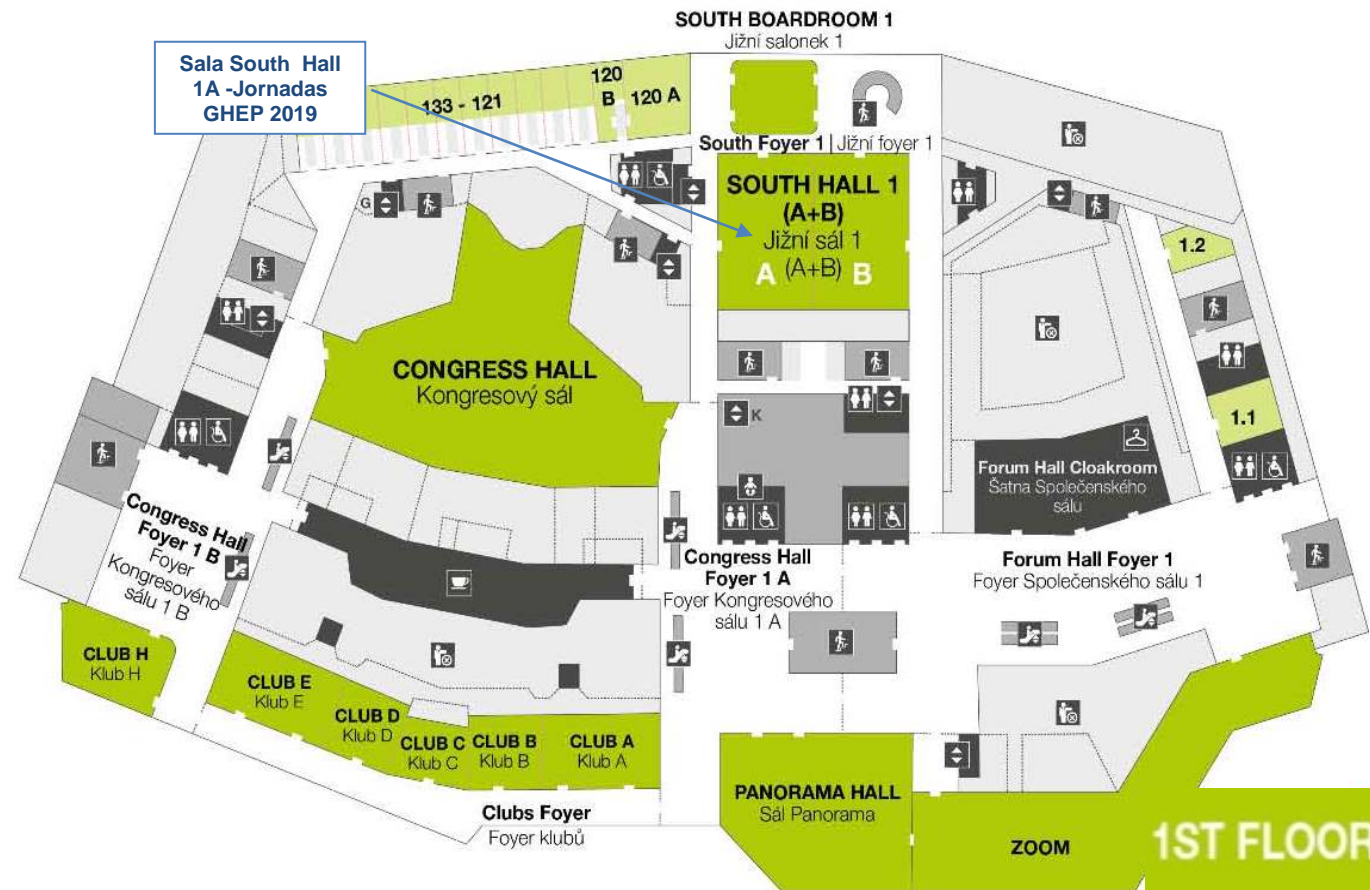

SEGUNDA-FEIRA 9 DE SETEMBRO DE 2019

- 08.30-08.30H • Registro de participantes e entrega de documentação
- 08:30-08.45H • Abertura Jornadas
- 08.45-09.30H • Apresentação Geral dos Resultados do Exercício de Intercomparación 2019
- 09.30-10.00H • Identificação de fluídos e discussão
- 10.00-10.25H • Marcadores autossômicos e discussão
- 10.30-11.00H • Pausa / Café / Coffee break
- 11.00-11.40H • Cromossomas sexuais e discussão
- 11.40-12.20H • ADN mitocondrial e discussão
- 12.20-13.00H • Identificação Animal e discussão
- 13.00-15.00H • Almoço / Lunch
- 15.00-15.40H • Estudo Teórico de Parentesco de Nível Básico e discussão
- 15.40-16.20H • Estudo Teórico Forense de Nível Básico e discussão
- 16.20-16.45H • Pausa / Café / Coffee break
- 16.45-17.30H • Desafio de Parentesco de Nível Avançado e discussão
- 17.30-18.15H • Desafio Forense de Nível Avançado e discussão
- 18.15 • Discussão Final-Clausura

TERÇA-FEIRA 10 DE SETEMBRO DE 2019

- 08.30-10.30H • Comissões de trabalho
- 10.30-10.50H • Pausa / Café / Coffee break
- 10.50-11.20H • Apresentação Thermofisher
- 11.20-11.40H • Apresentação Promega
- 11.40-12.00H • Apresentação Verogen
- 12.00-14.00H • Assembléia do GHEP

PROGRAMA

XXIV JORNADAS
GHEP-ISFG PRAGA
9-10 SETEMBRO 2019

ghep-isfg

Května 51640/65, Praga 4
Linha C (vermelha) de Metro,
Parada Vyšehrad

Jornadas organizadas em colaboração com:

LABGENETICS

Informação sobre o Transporte Público